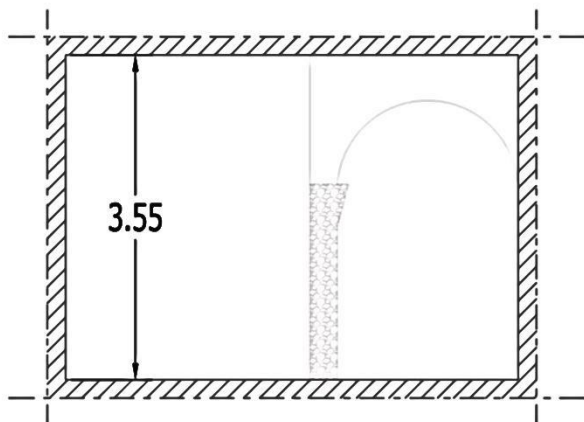

restART 2024

Timoria /τιμωρία

CALL PER LA SELEZIONE DI OPERE D'ARTE
REALIZZATE DA ARTISTI EMERGENTI

SCHEDA TECNICA

IMMAGINE F7

**PLANIMETRIA
SCALA 1:50**

S1

S2

S3

S4

KEYPLAN

IMMAGINE F1

KEYPLAN

IMMAGINE F2

KEYPLAN

IMMAGINE F3