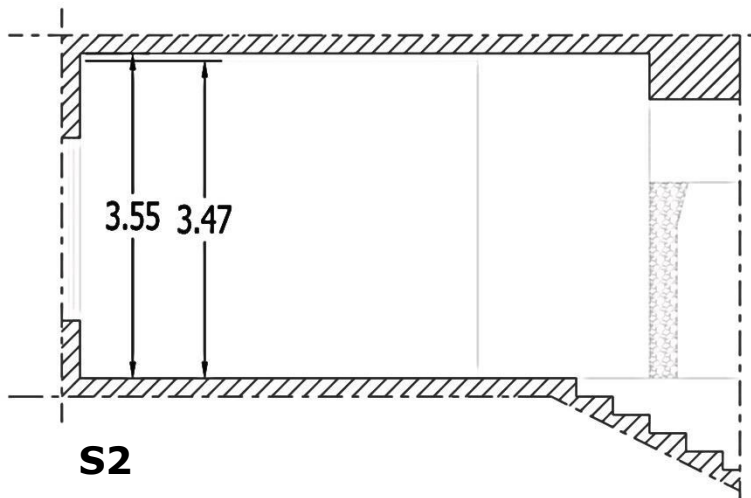

restART 2024

Timoria /τιμωρία

CALL PER LA SELEZIONE DI OPERE D'ARTE
REALIZZATE DA ARTISTI EMERGENTI

SCHEDA TECNICA

IMMAGINE F7

**PLANIMETRIA
SCALA 1:50**

S1

S2

S3

S4

KEYPLAN

IMMAGINE F1

KEYPLAN

IMMAGINE F2

KEYPLAN

IMMAGINE F3