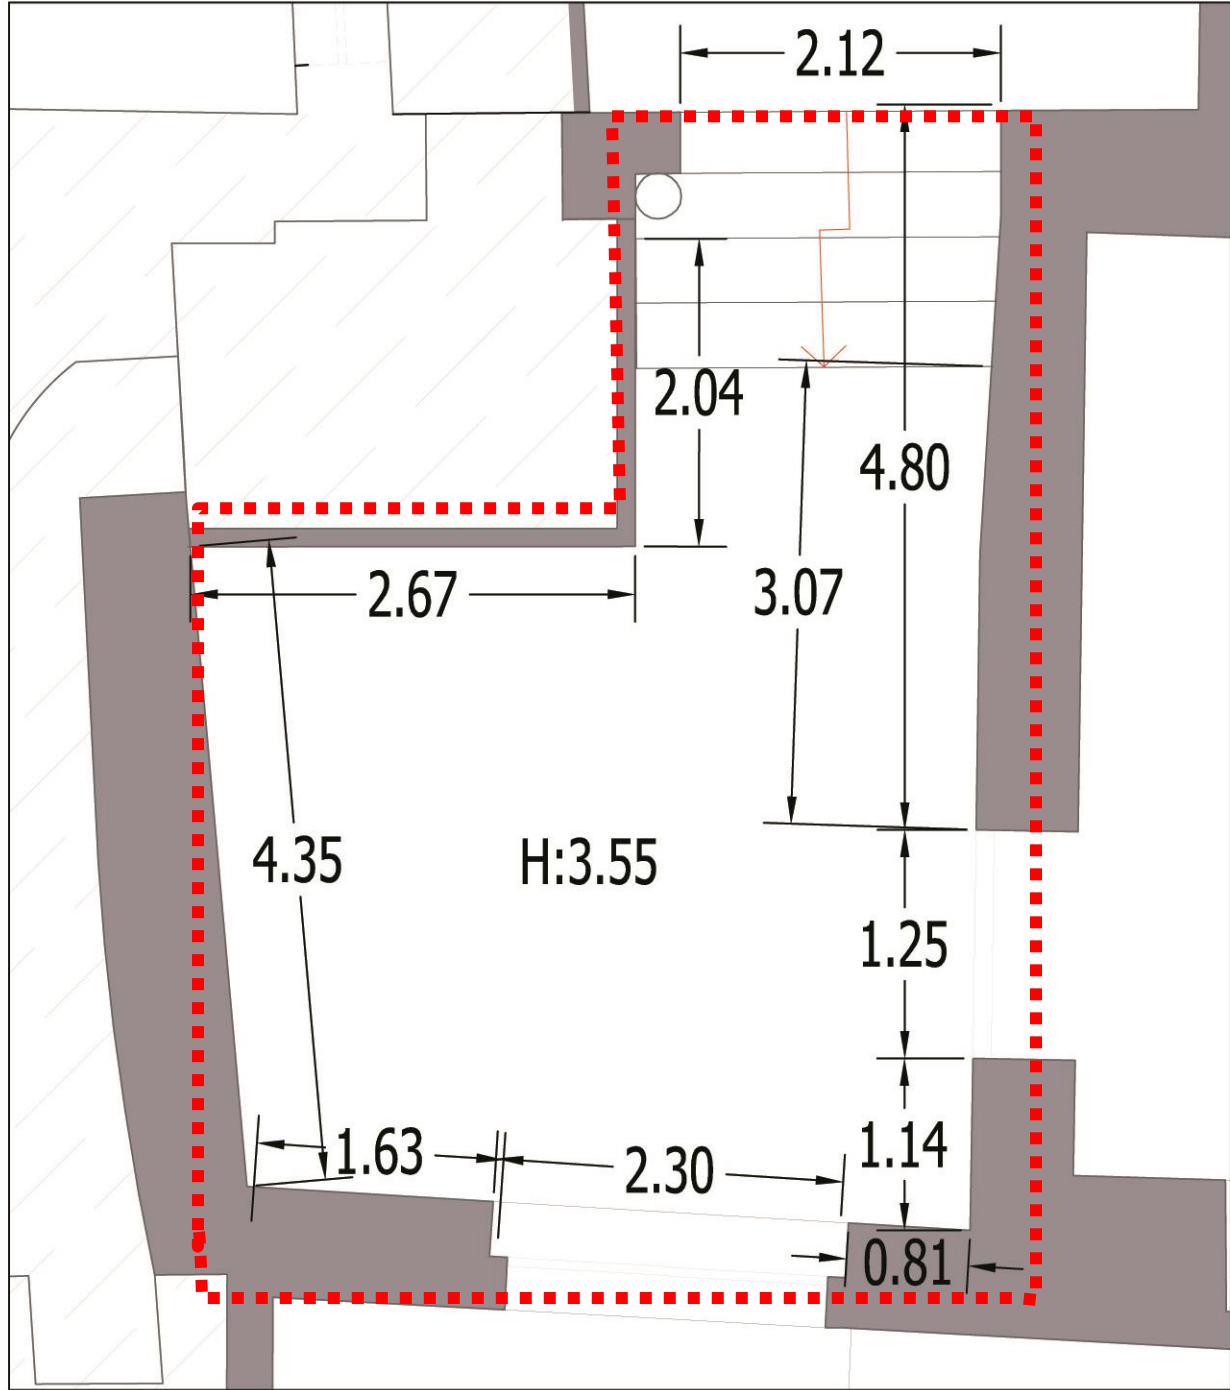

restART 2024

Timoria /τιμωρία

CALL PER LA SELEZIONE DI OPERE D'ARTE
REALIZZATE DA ARTISTI EMERGENTI

SCHEDA TECNICA

IMMAGINE F7

**PLANIMETRIA
SCALA 1:50**

S1

S2

S3

S4

KEYPLAN

IMMAGINE F1

KEYPLAN

IMMAGINE F2

KEYPLAN

IMMAGINE F3

KEYPLAN

IMMAGINE F4

KEYPLAN

IMMAGINI F5-F6