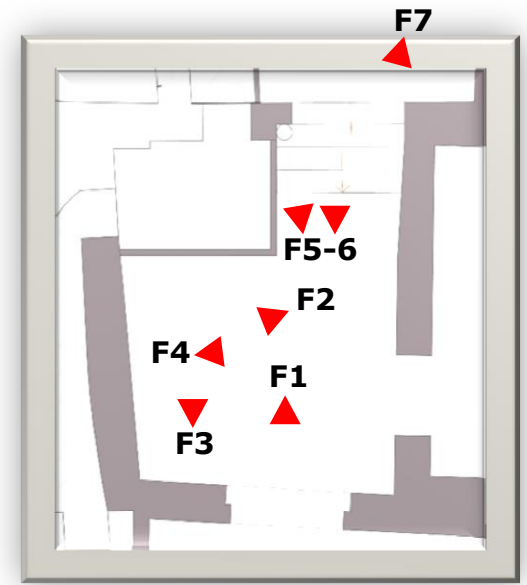

restART 2024

Timoria /τιμωρία

CALL PER LA SELEZIONE DI OPERE D'ARTE
REALIZZATE DA ARTISTI EMERGENTI

SCHEDA TECNICA

IMMAGINE F7

**PLANIMETRIA
SCALA 1:50**

S1

S2

S3

S4

KEYPLAN

IMMAGINE F1

KEYPLAN

IMMAGINE F2

KEYPLAN

IMMAGINE F3

KEYPLAN

IMMAGINE F4

KEYPLAN

IMMAGINI F5-F6