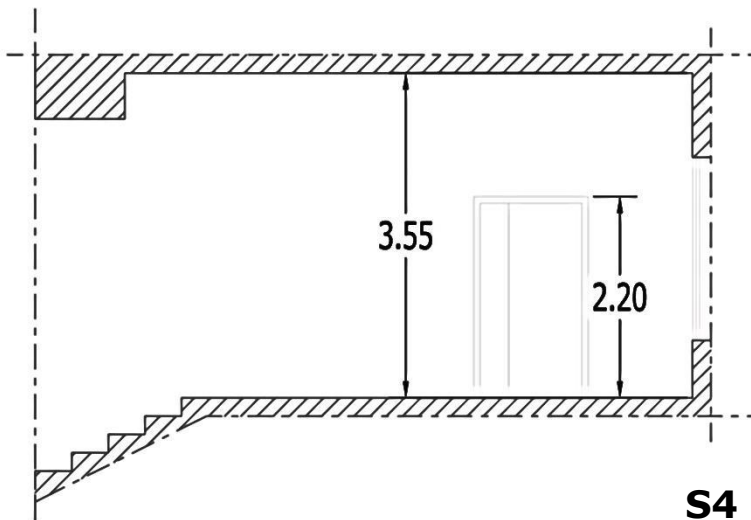

restART 2024

Timoria /τιμωρία

CALL PER LA SELEZIONE DI OPERE D'ARTE
REALIZZATE DA ARTISTI EMERGENTI

SCHEDA TECNICA

IMMAGINE F7

**PLANIMETRIA
SCALA 1:50**

S1

S2

S3

S4

KEYPLAN

IMMAGINE F1

KEYPLAN

IMMAGINE F2

KEYPLAN

IMMAGINE F3