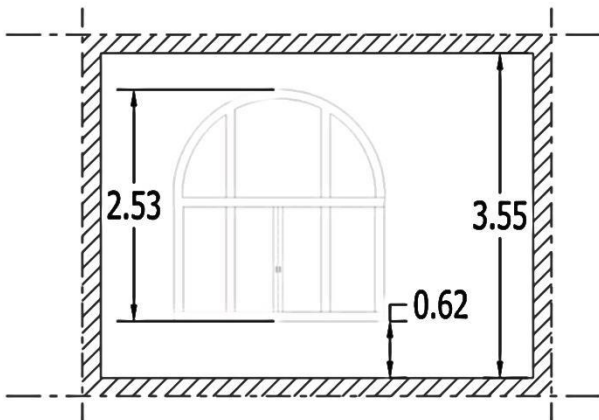

restART 2024

Timoria /τιμωρία

CALL PER LA SELEZIONE DI OPERE D'ARTE
REALIZZATE DA ARTISTI EMERGENTI

SCHEDA TECNICA

IMMAGINE F7

**PLANIMETRIA
SCALA 1:50**

S1

S2

S3

S4

KEYPLAN

IMMAGINE F1

KEYPLAN

IMMAGINE F2

KEYPLAN

IMMAGINE F3